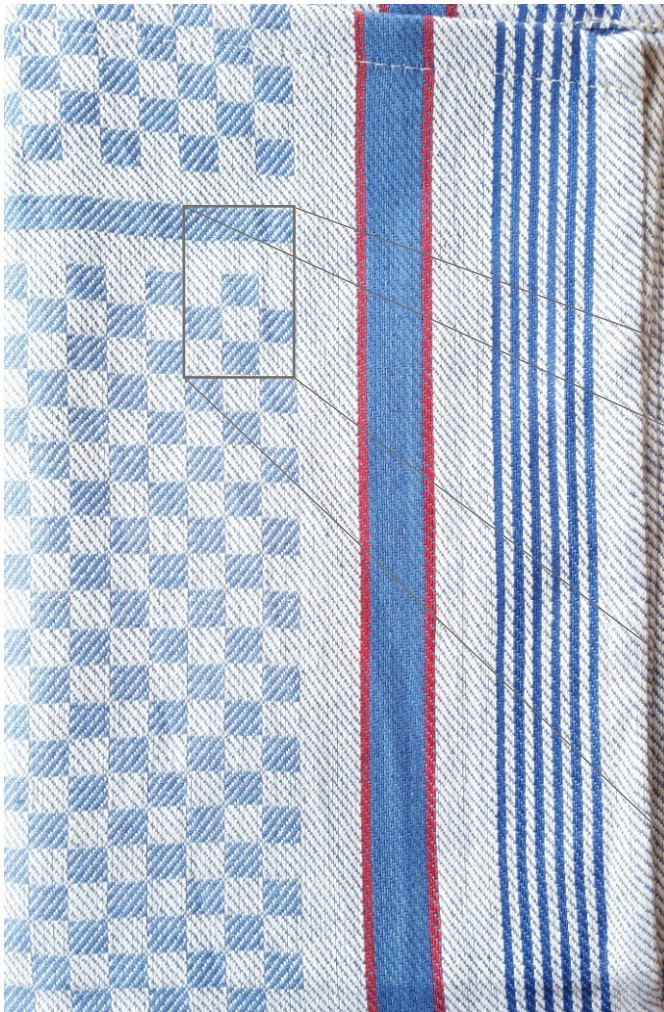

Vollzwirn Grubentücher

Art. Nr. 3102

- Material:** 100% Baumwolle
Größe: ca. 50 x 100 cm
Gewicht: ca. 110g pro Tuch
Waschbar: 95 °C
Chlorbleiche: nach ISO 105 NO1:1993 - Note 4*
Packung: 10er Pack
VE: 12 x 10er Pack

Vollzwirn: Kett- und Schussfäden sind Zwirn Qualität

Aufhänger: zwei Aufhänger auf beiden Seiten

Farbechtheitsprüfungen: Farbechtheit gegen Chlorbleiche geprüft nach ISO 105 NO1:1993 mit Note 4*

*Note 5 ist sehr gut und Note 1 ungenügend