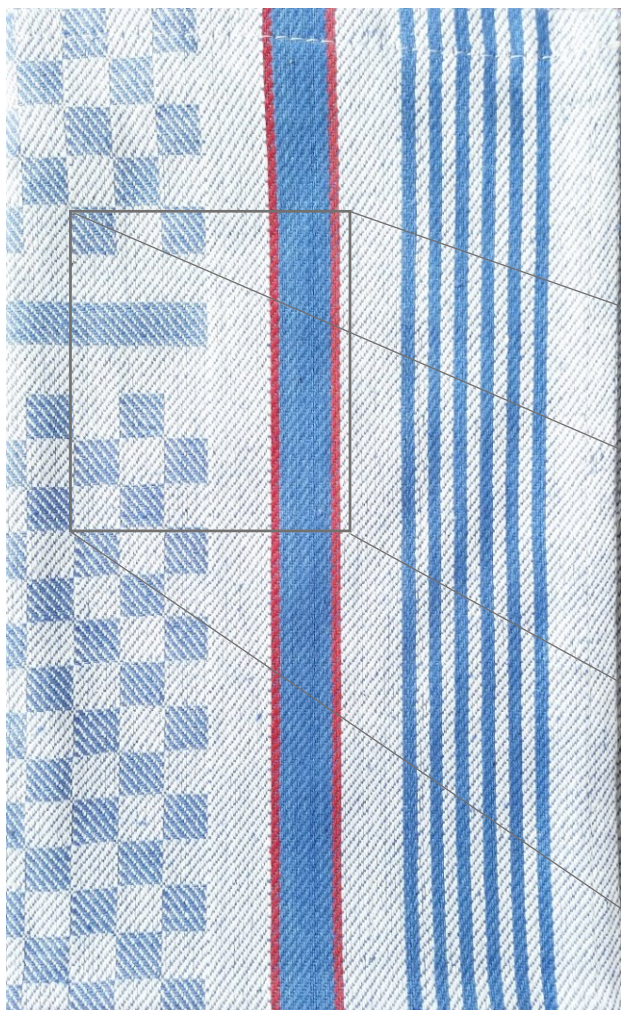

Halbzwirn Grubentücher

Art. Nr. 3201

- Material:** 100% Baumwolle
Größe: ca. 50 x 100 cm
Gewicht: ca. 120g pro Tuch
Waschbar: 95 °C
Chlorbleiche: nach ISO 105 NO1:1993 - Note 4*
Packung: 10er Pack
VE: 12 x 10er Pack

Halbzwirn: Kettfäden sind Zwirn Qualität

Aufhänger: zwei Aufhänger auf beiden Seiten

Farbechtheitsprüfungen: Farbechtheit gegen Chlorbleiche geprüft nach ISO 105 NO1:1993 mit Note 4*

*Note 5 ist sehr gut und Note 1 ungenügend