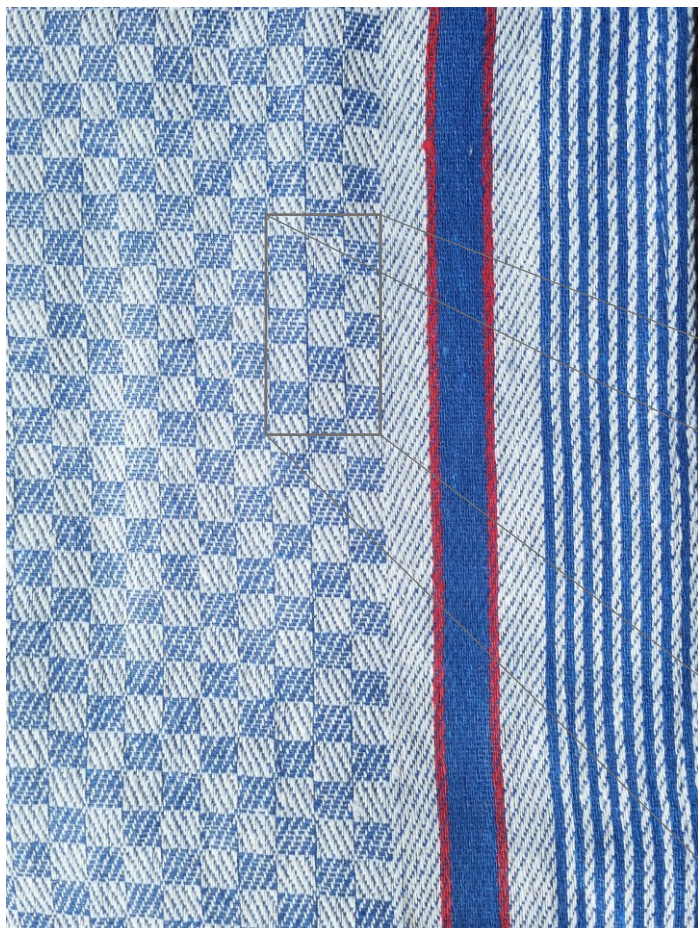

Grubentücher

Art. Nr. 3301

Material: 100% Baumwolle
Größe: ca. 45 x 90 cm
Gewicht: ca. 95g pro Tuch
Waschbar: 95 °C
Packung: 10er Pack
VE: 20 x 10er Pack

Aufhänger: Aufhänger auf einen Seiten